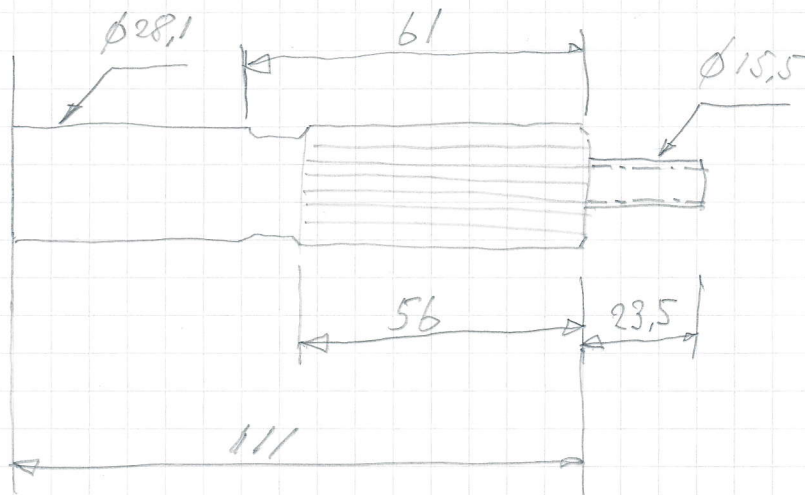

Propeller

Markering:

14 x 21

206

Vänsterskruvad

17 splines

Drev: VP280

Propellerens navlängd: 93,5

---

AQ271C Max varvtal 4200 - 4600 RPM  
Cruising 300-500 RPM lägre